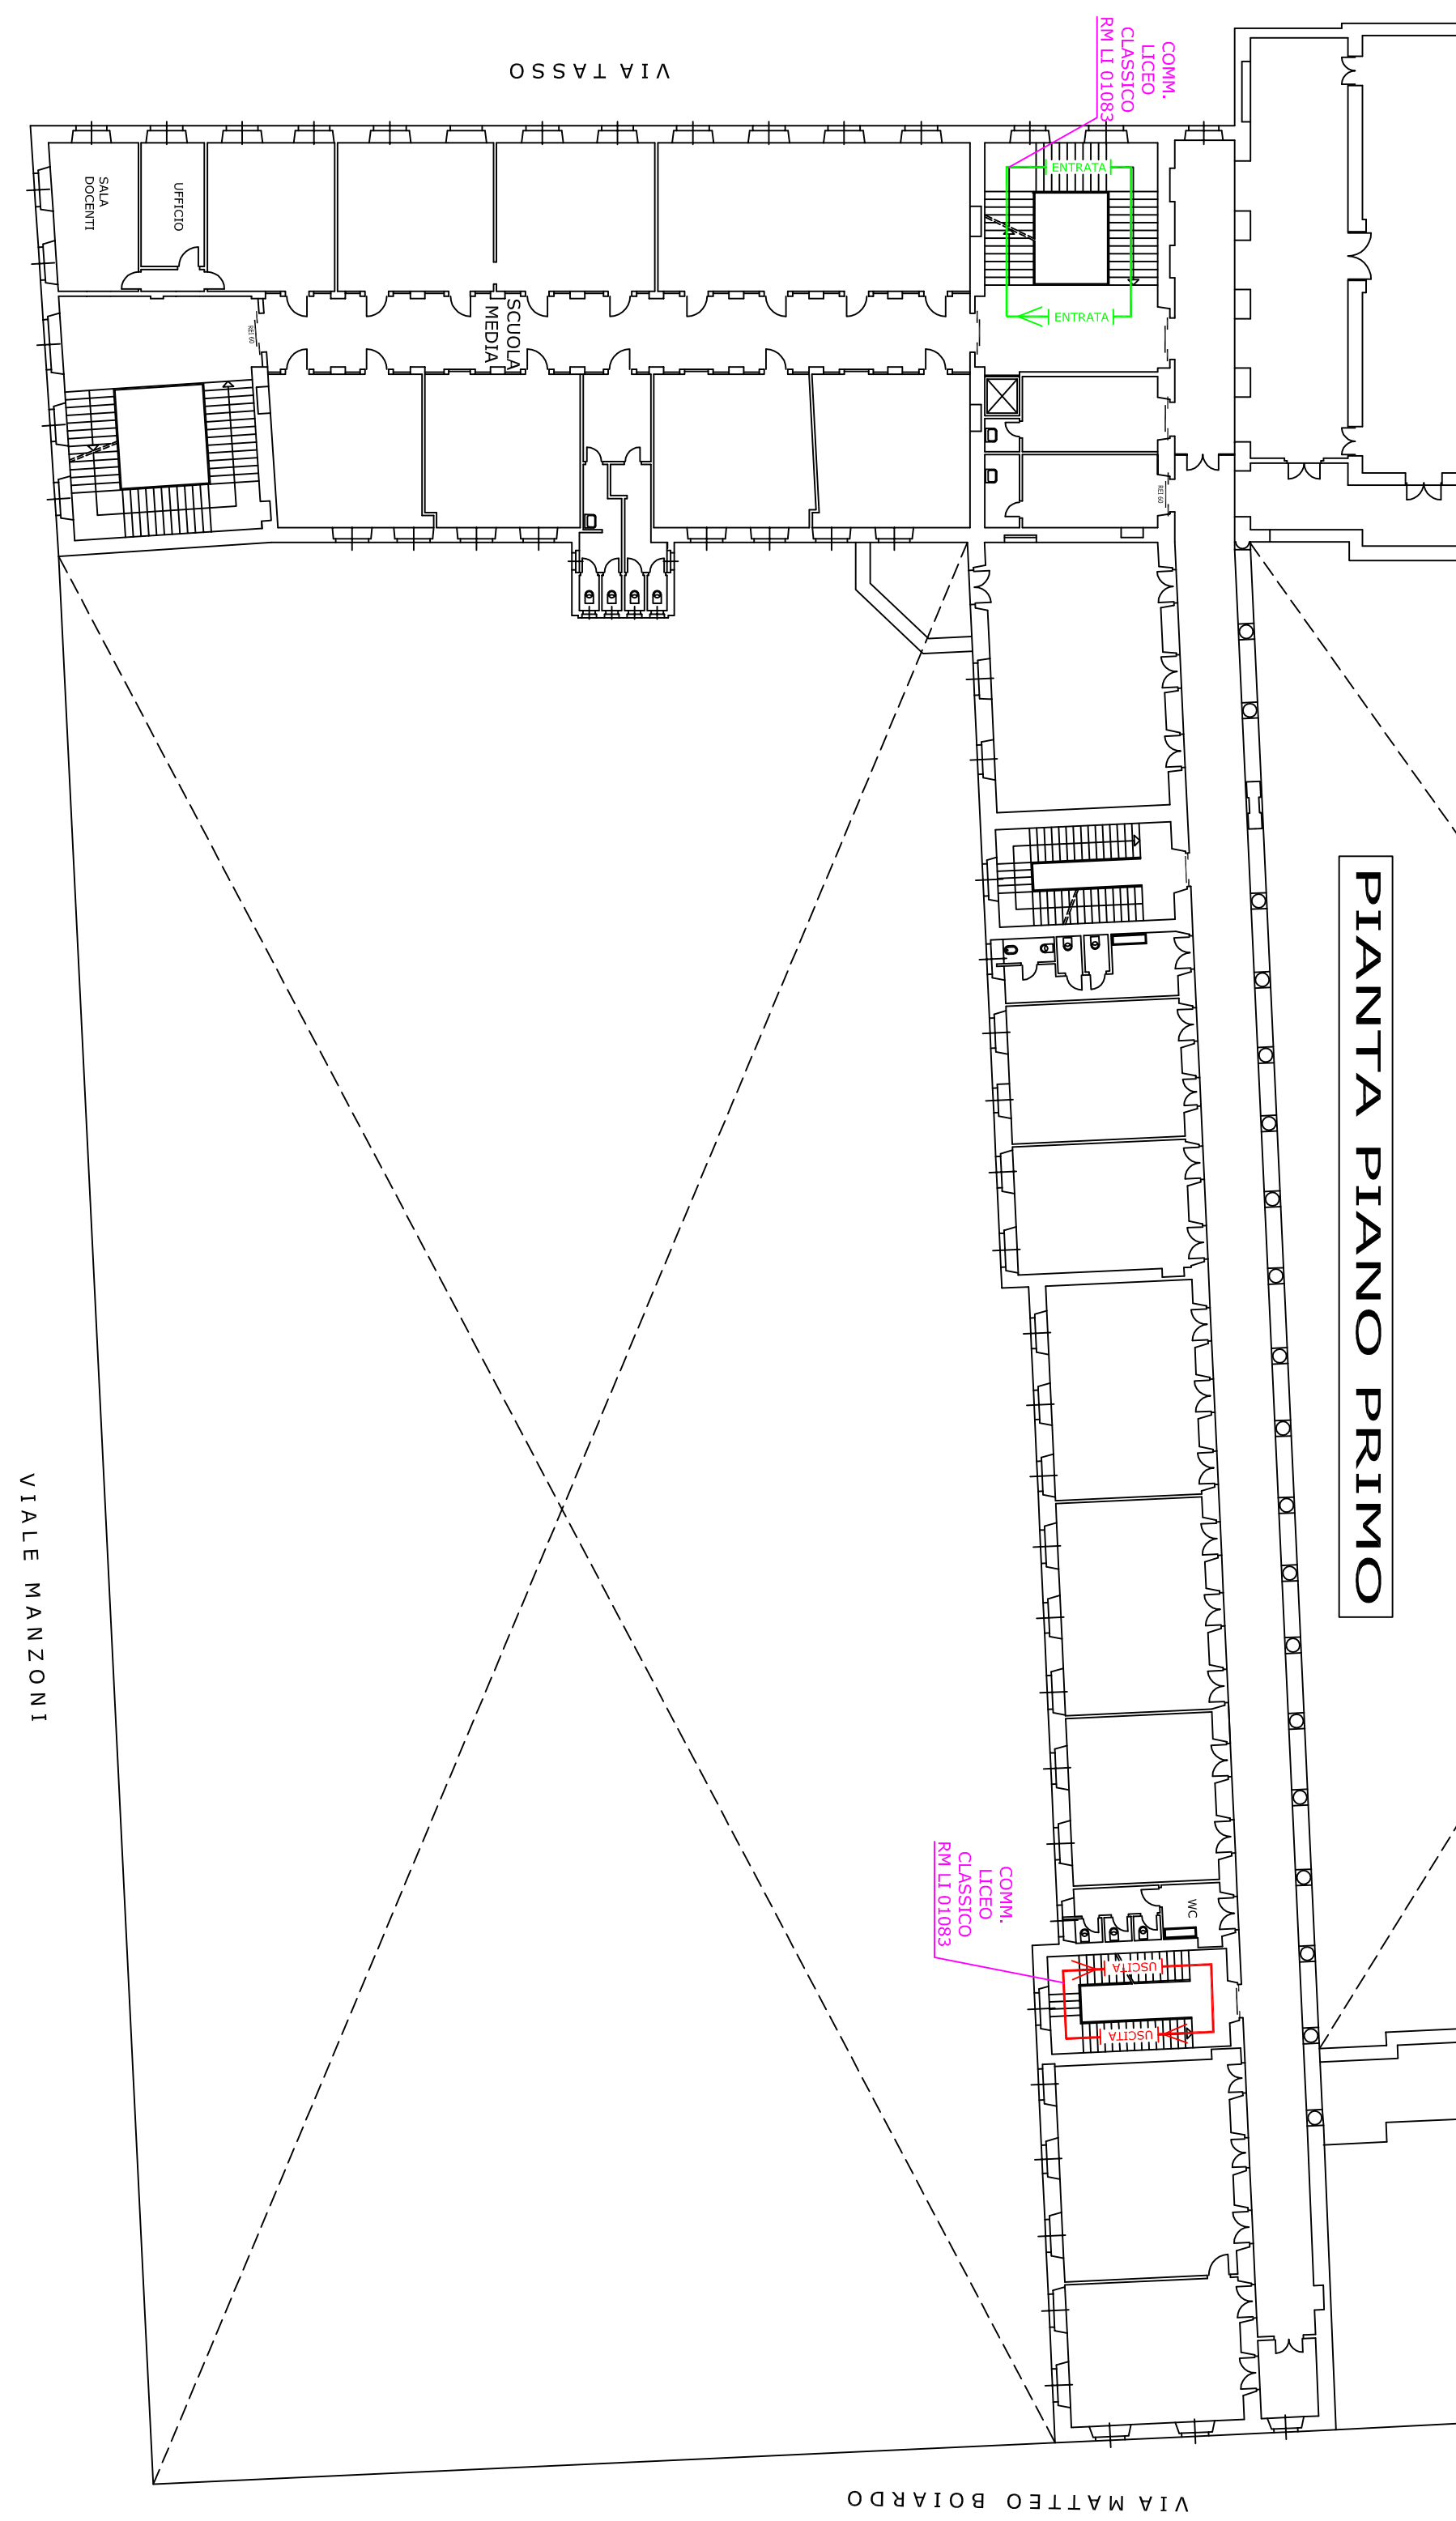

PIANTA PIANO PRIMO

VIA TASSO

SALA
DOCENTI

UFFICIO

SCUOLA
MEDIA

ENTRATA

ENTRATA

COMM.
LICEO
CLASSICO
RM LI 01083

WC

USCITA

USCITA

COMM.
LICEO
CLASSICO
RM LI 01083

VIALE MANZONI

VIA MATTEO BOIARDO